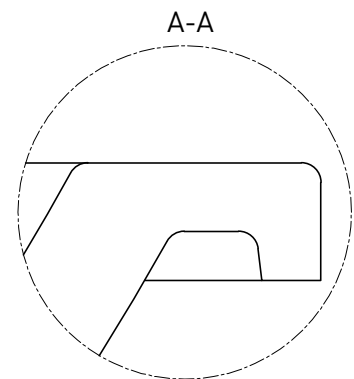

MAREA 05

РАКОВИНА ПОЛУВСТРАИВАЕМАЯ 1802205M

Дизайн: Salini SRL

salini
L'ANIMA DELL'ACQUA

Размеры: 420 x 420 x 138 мм

Вес нетто / брутто: 4,9 / 7 кг

Материал: S-Stone

Покрытие: матовое

Цвет: RAL / белый

Комплектация: Раковина с отверстием

Требуемый смеситель: настенный

Гарантия: 5 лет

Производство: Италия / Россия

Salini SRL

20122 Italia, Milano, Piazza del Duomo, 20

info@salini-srl.com

www.salini-srl.com

© Salini SRL - All rights reserved

Все права защищены. Несанкционированное копирование, публикация, полное или частичное воспроизведение запрещены.