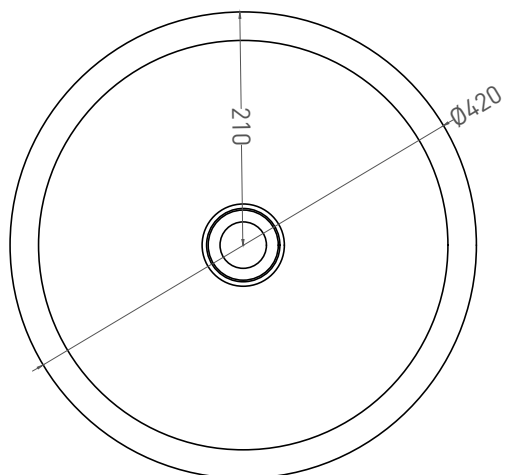

MAREA 05

РАКОВИНА ПОЛУВСТРАИВАЕМАЯ 1802205M

Дизайн: Salini SRL

salini
L'ANIMA DELL'ACQUA

Размеры: 420 x 420 x 138 мм

Вес нетто / брутто: 4,9 / 7 кг

Материал: S-Stone

Покрытие: матовое

Цвет: RAL / белый

Комплектация: Раковина с отверстием

Требуемый смеситель: настенный

Гарантия: 5 лет

Производство: Италия / Россия

Salini SRL

20122 Italia, Milano, Piazza del Duomo, 20

info@salini-srl.com

www.salini-srl.com

© Salini SRL - All rights reserved

Все права защищены. Несанкционированное копирование, публикация, полное или частичное воспроизведение запрещены.