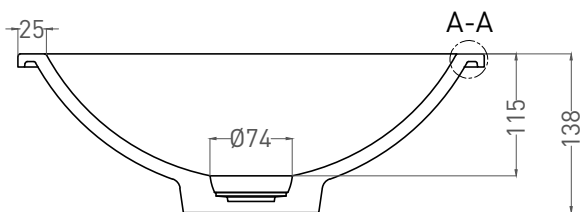

MAREA 05

РАКОВИНА ПОЛУВСТРАИВАЕМАЯ 1802205M

Дизайн: Salini SRL

salini
L'ANIMA DELL'ACQUA

Размеры: 420 x 420 x 138 мм

Вес нетто / брутто: 4,9 / 7 кг

Материал: S-Stone

Покрытие: матовое

Цвет: RAL / белый

Комплектация: Раковина с отверстием

Требуемый смеситель: настенный

Гарантия: 5 лет

Производство: Италия / Россия

Salini SRL

20122 Italia, Milano, Piazza del Duomo, 20

info@salini-srl.com